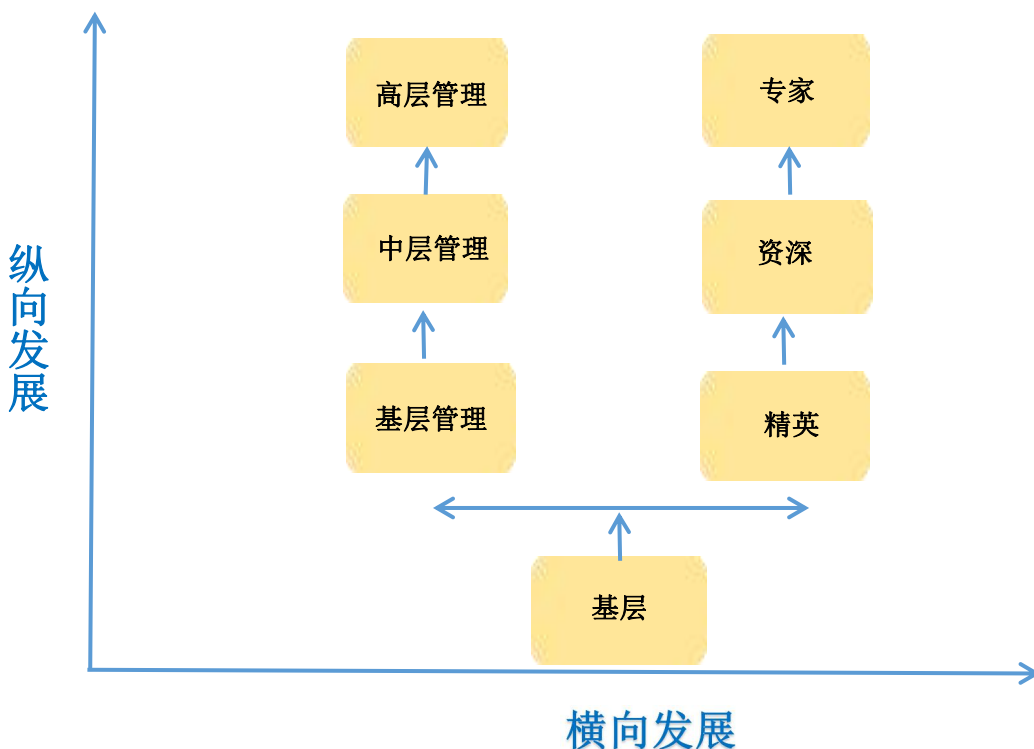

安徽半语品牌管理有限公司

—2023 届校园招聘

【关于半语】

安徽半语品牌管理有限公司（简称安徽半语）诞生于 2013 年，总部位于合肥金融港，目前已成功孕育孵化尔木萄、半语、宝玑米、贝拉贝等品牌美妆，2019 年荣获十大个护品牌奖，优秀创作营销案例等奖项。公司秉承“利他、育人、服务、共赢”的企业文化和“知人善用、适才适用；用人所长，容人所短”的用人原则，建立了团结友爱，精益求精，追求极致的优秀团队。

【人才培养】

半语注重管培生的职业生涯规划，旨在打造电商行业专业人才，结合管培生未来 3-5 的能力要求，配置特有的培训体系并拥有管理、专业双重晋升的职业发展通道。

1、培养体系

2、晋升通道